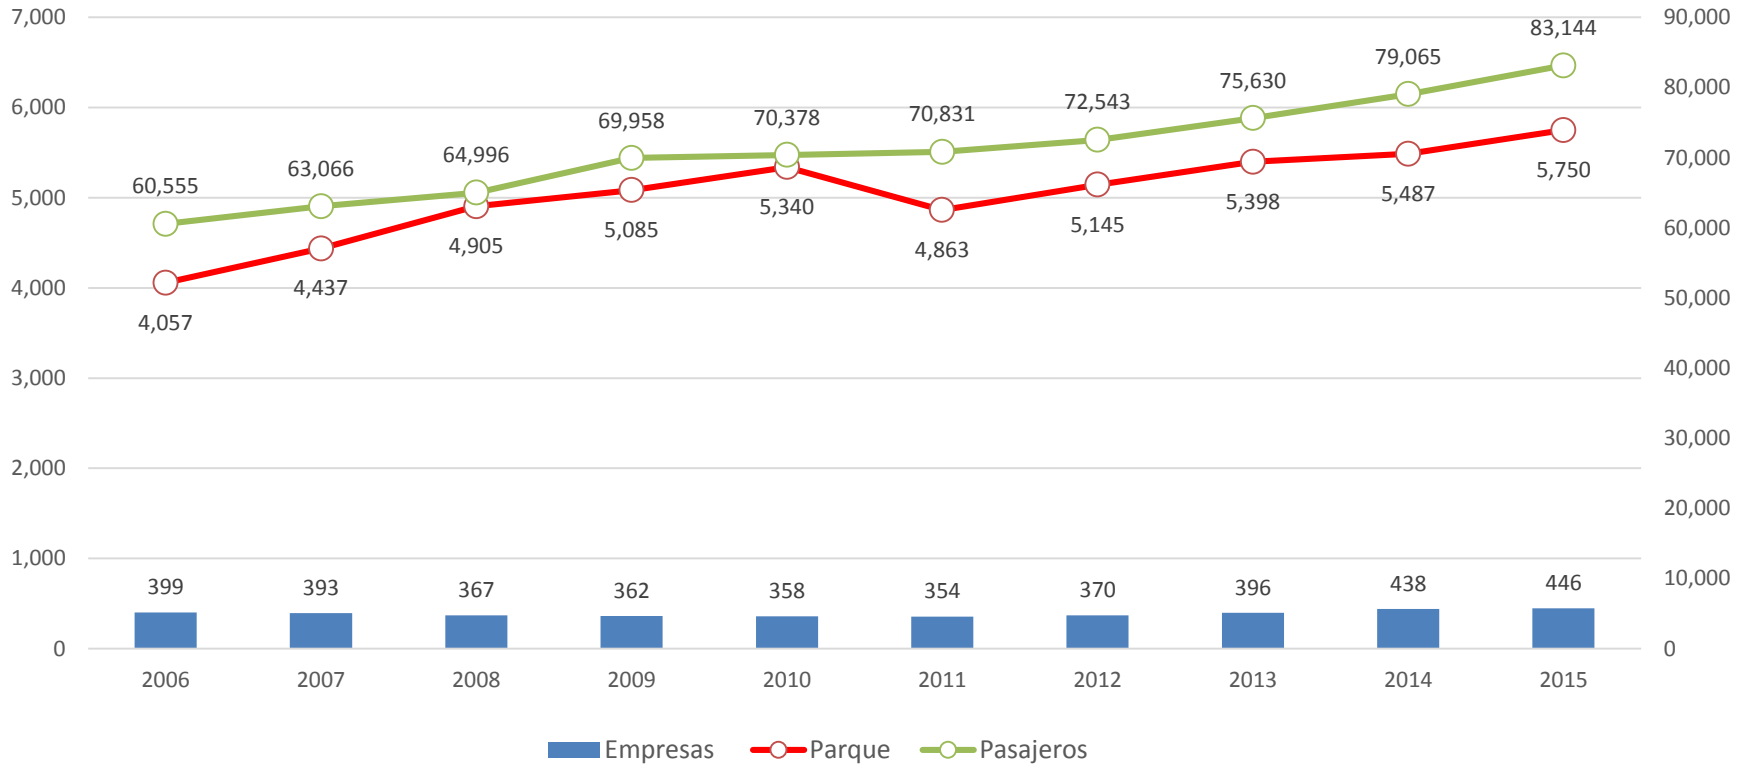

PERÚ

Ministerio de Transportes y Comunicaciones

MTC

Empresas, parque vehicular y pasajeros (miles) del servicio de transporte de pasajeros: 2006-2015

Fuente: DGTT – OGPP.
Elaborado por la Dirección de Regulación y Normatividad

PERÚ

Ministerio de Transportes y Comunicaciones

MTC

Empresas y parque vehicular autorizados para el servicio de transporte de carga: 2006-2015

Fuente: DGTT – OGPP.
Elaborado por la Dirección de Regulación y Normatividad