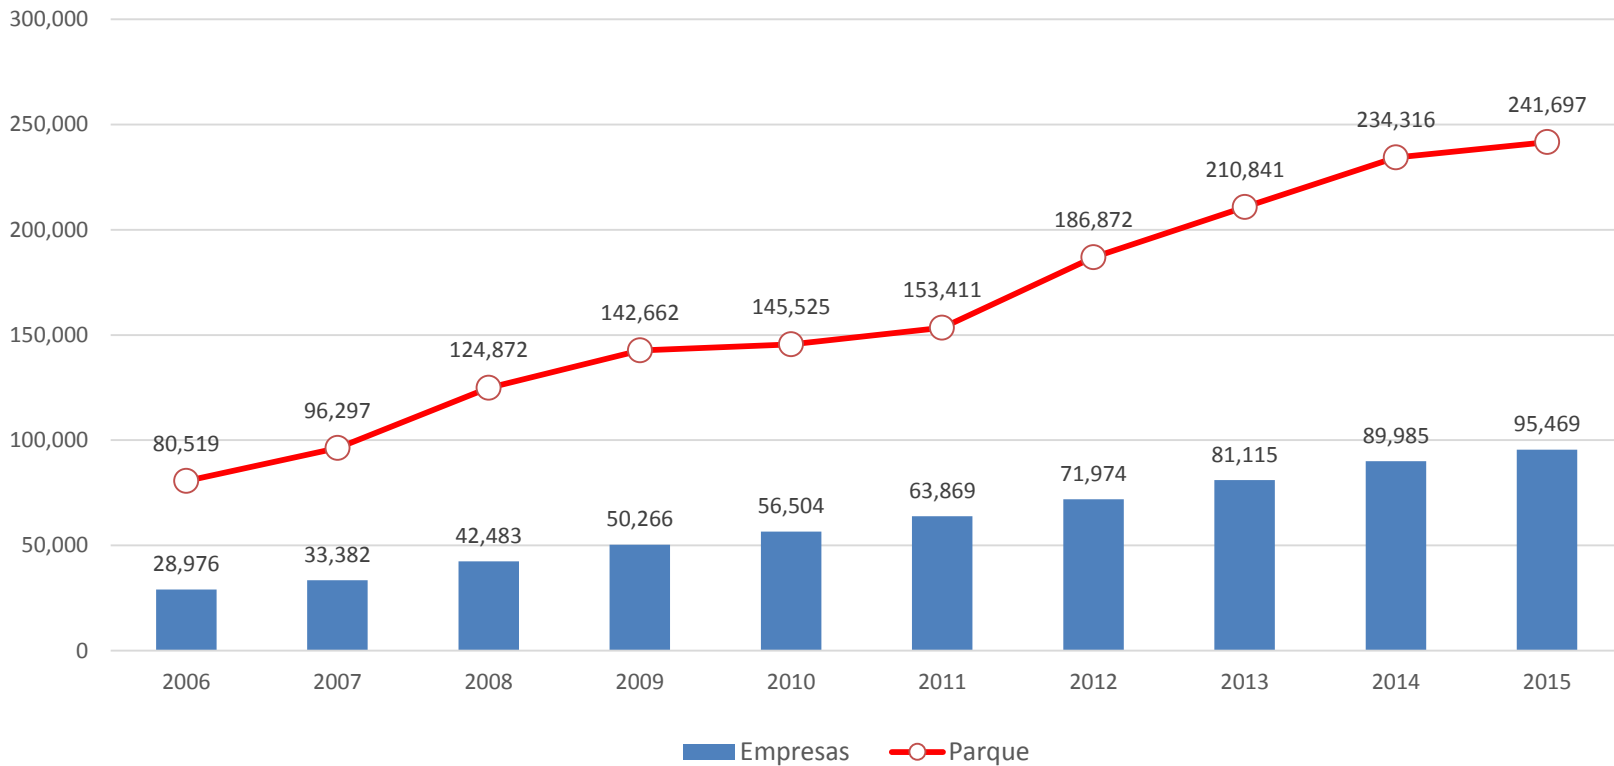

PERÚ

Ministerio de Transportes y Comunicaciones

MTC

Empresas y parque vehicular autorizados para el servicio de transporte de carga: 2006-2015